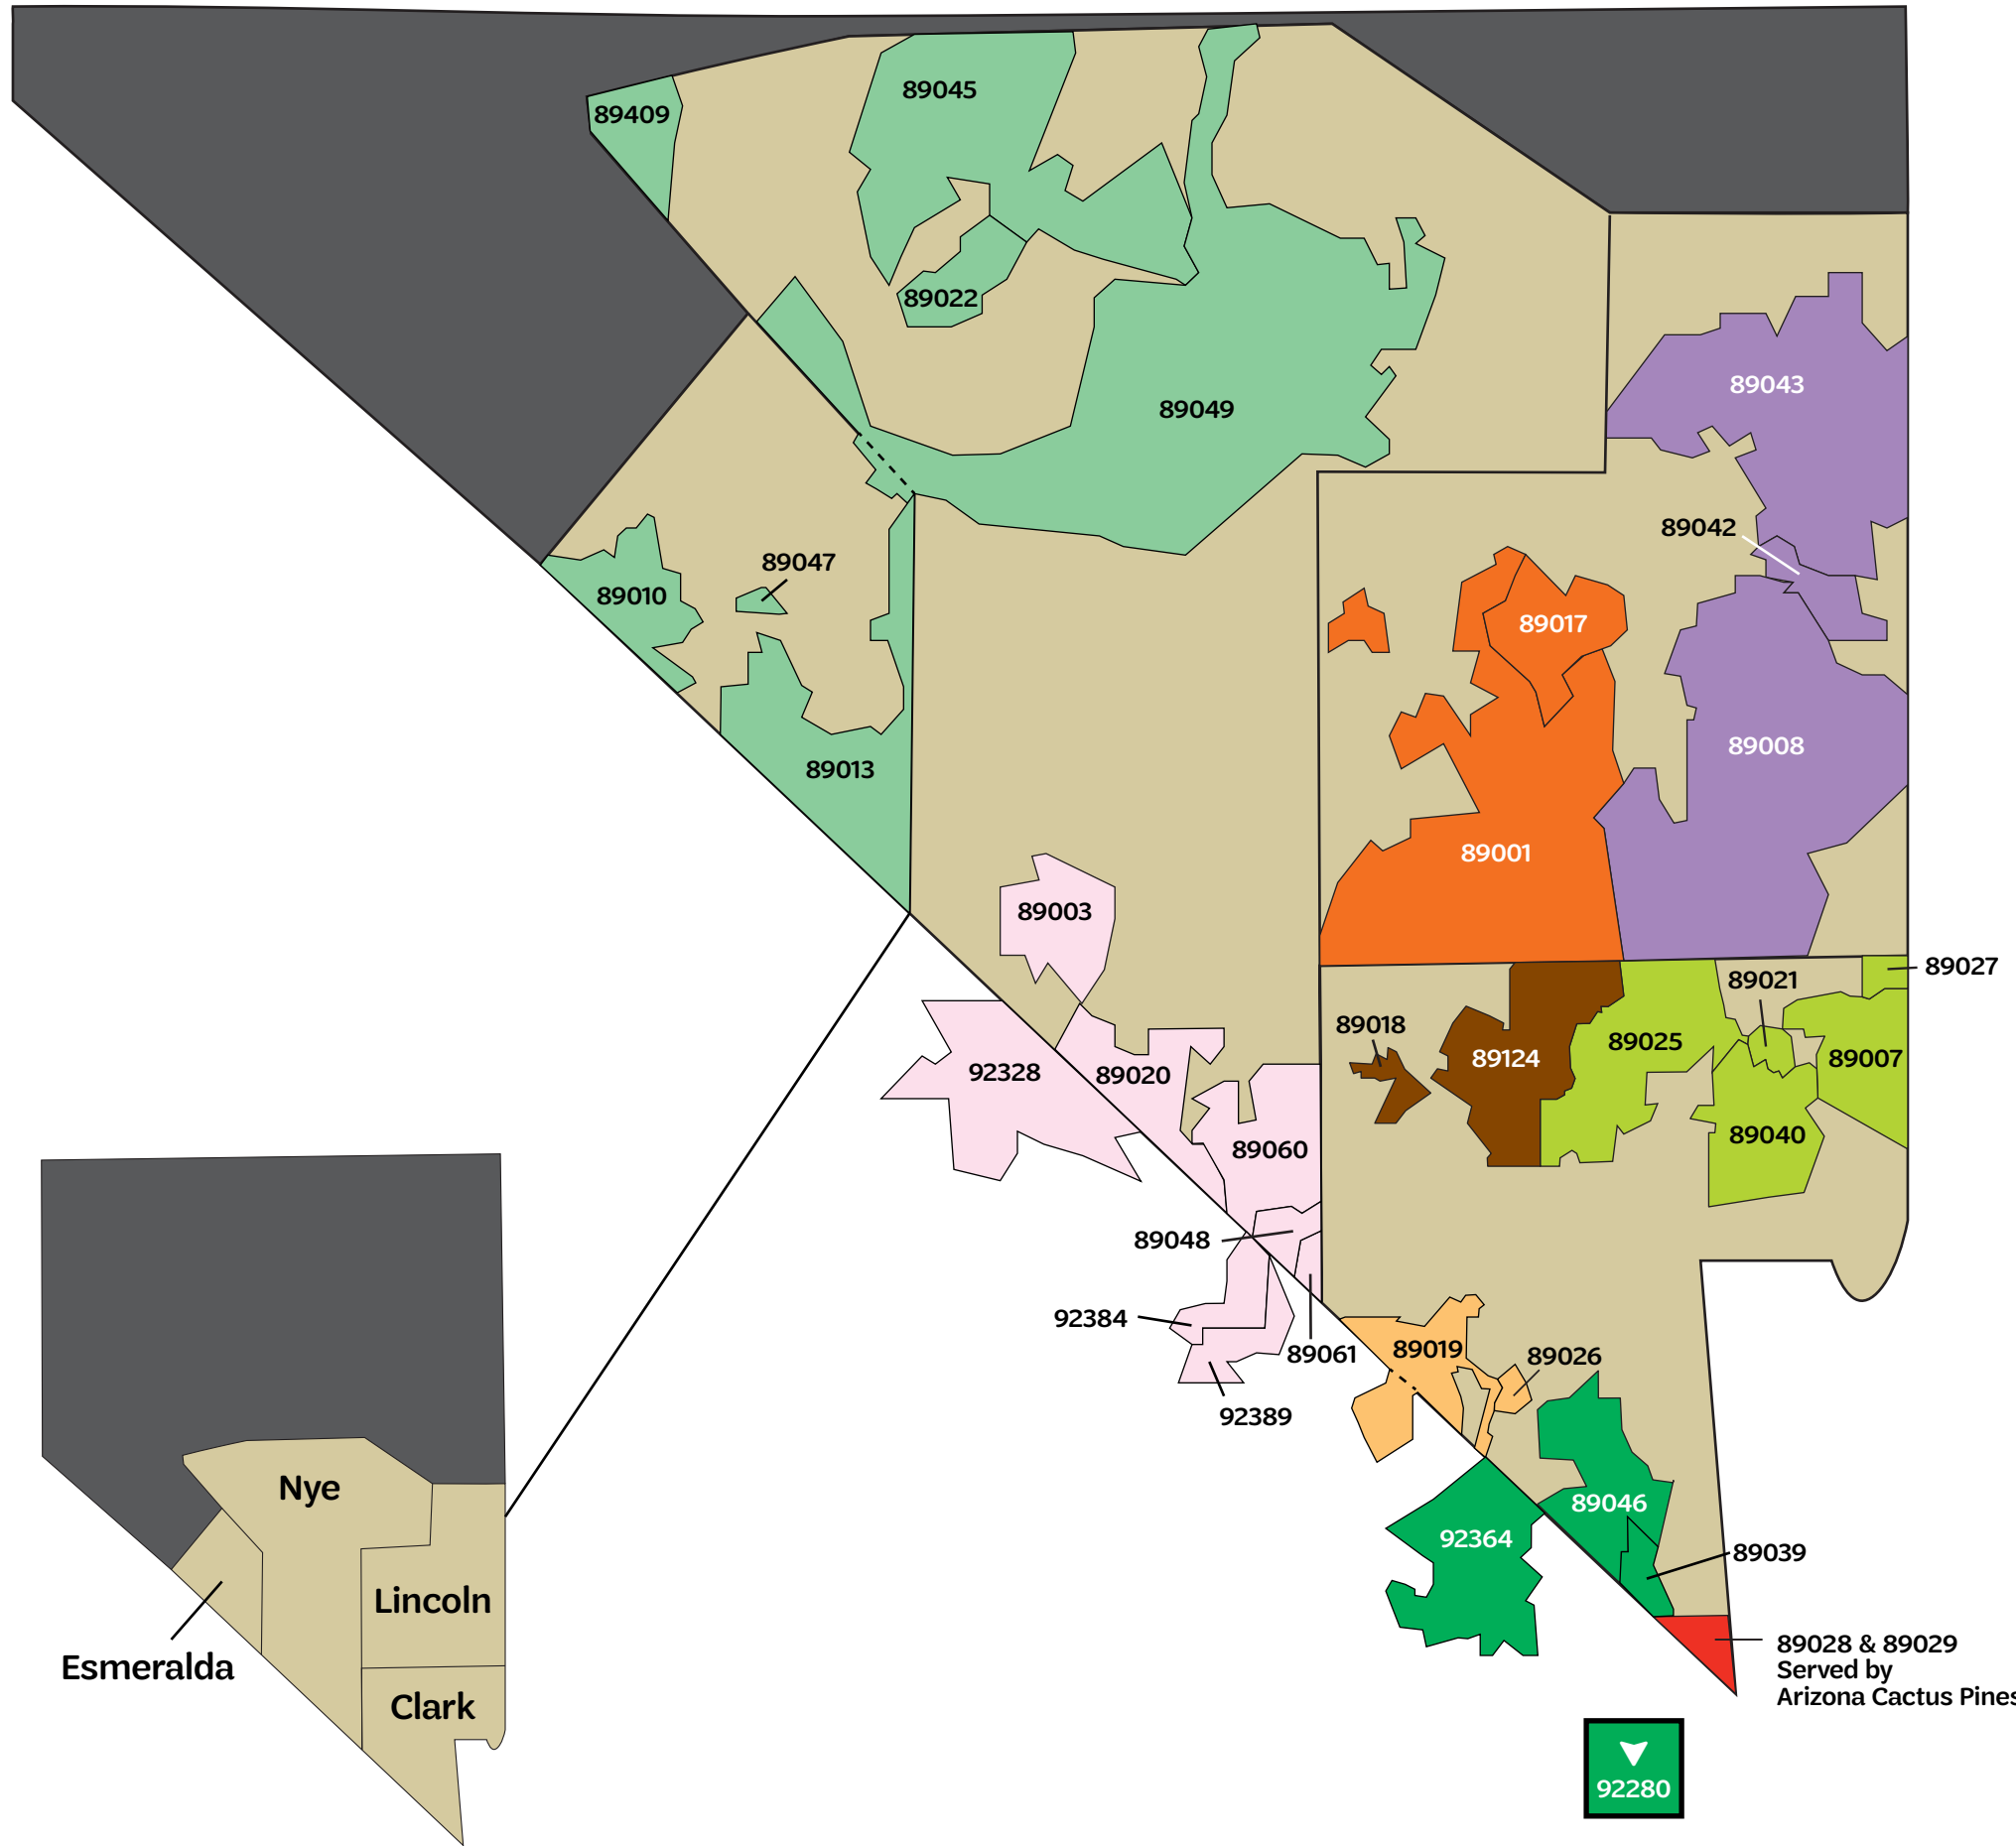

# Girl Scouts of Southern Nevada Service Unit Map

- SU 1  
Frontier
- Service Unit 2
- Service Unit 3
- SU 4  
Leaping Lizards
- SU 5  
Crawling Cactus
- Service Unit 6
- Service Unit 7
- SU 8  
Sprinting Chipmunks

# Girl Scouts of Southern Nevada Service Unit Map Clark County

-  SU 8  
Sprinting Chipmunks
-  SU 9  
Silver Stars
-  SU 10  
Silver Sagebrush
-  SU 11  
Tule Springs
-  SU 12  
Northern Stars
-  SU 13  
Phoenix Rising
-  SU 14  
Desert Cottontails
-  SU 15  
Desert Rose
-  SU 16  
Hummingbirds